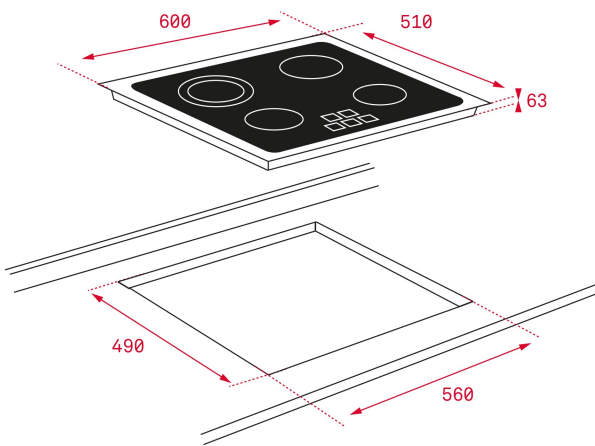

TEKA**TOTAL TR 6415**

60cm Glaskeramikkochfeld mit 4 Kochzonen

Auto lock

REFERENZ

REF: 40239043

EAN: 8421152148297

PRODUKTDDETAILS

Glaskeramik-Kochfeld 60 cm

Facettenschliff

Sensorbedienung

Ankochautomatik

Timer

Kindersicherung

Restwärmeanzeige

4 Kochzonen:

VL HiLight-Kochzone

ø 145 mm

HL HiLight-Kochzone

ø 210 mm

VR HiLight-Kochzone

ø 145 mm

HR HiLight-Kochzone

ø 210 mm

MASSE

Höhe (mm): 63**Breite (mm):** 600**Tiefe (mm):** 510**Länge (mm):****Gewicht (kg):** 8,5

TECHNISCHE DATEN

Leistungsrate (V): 230

Frequenz (Hz): 50/60

Maximale Nominalleistung (W): -

FARBEN