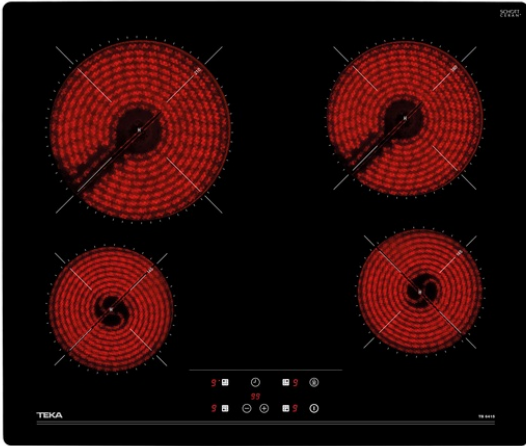

TEKA**TOTAL TR 6415**

60cm Glaskeramikkochfeld mit 4 Kochzonen

Auto lock

REFERENZ

REF: 40239043

EAN: 8421152148297

PRODUKTDDETAILS

Glaskeramik-Kochfeld 60 cm

Facettenschliff

Sensorbedienung

Ankochautomatik

Timer

Kindersicherung

Restwärmeanzeige

4 Kochzonen:

VL HiLight-Kochzone

ø 145 mm

HL HiLight-Kochzone

ø 210 mm

VR HiLight-Kochzone

ø 145 mm

HR HiLight-Kochzone

ø 210 mm

MASSE

Höhe (mm): 63**Breite (mm):** 600**Tiefe (mm):** 510**Länge (mm):****Gewicht (kg):** 8,5

TECHNISCHE DATEN

Leistungsrate (V): 230

Frequenz (Hz): 50/60

Maximale Nominalleistung (W): -

FARBEN