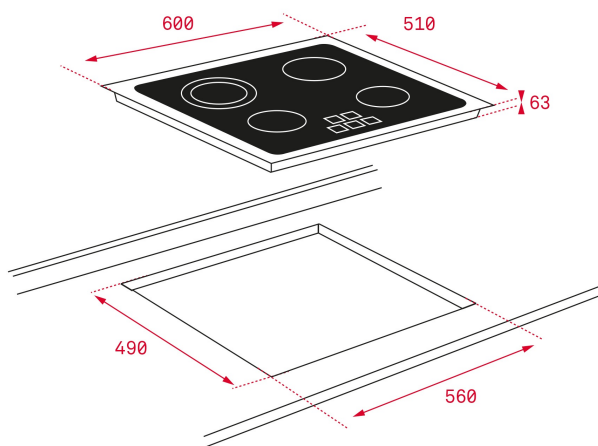

TEKA**TOTAL TT 6410 E**

60cm herdgebundenes Kochfeld mit Metallic-Rahmen

Auto lock

REFERENZ

REF: 40239061

EAN: 8421152155394

PRODUKTDDETAILS

Glaskeramik-Kochfeld 60 cm
eleganter Metallrahmen

Mit allen Teka Einbauherden kombinierbar

Kochfeldsteuerung erfolgt über die Drehregler des Einbauherdes

Restwärmeanzeige

4 Kochzonen:

VL HiLight-Kochzone

ø 210 mm

HL HiLight-Kochzone

ø 145 mm

VR HiLight-Kochzone

ø 145 mm

HR HiLight-Kochzone

ø 180 mm

MASSE

Höhe (mm): 115

Breite (mm): 600

Tiefe (mm): 510

Länge (mm):

Gewicht (kg): 6,9

TECHNISCHE DATEN

Leistungsrate (V): 230

Frequenz (Hz): 50/60

Maximale Nominalleistung (W): -

FARBEN

40239061