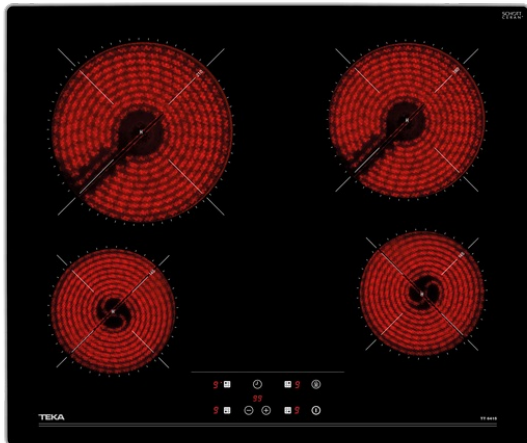

**TEKA****TOTAL TT 6415**

60cm Glaskeramikkochfeld mit 4 Kochzonen

Auto lock

## PRODUKTDDETAILS

Glaskeramik-Kochfeld 60 cm  
eleganter Metallrahmen

Sensorbedienung

Ankochautomatik

Timer

Kindersicherung

Restwärmeanzeige

4 Kochzonen: