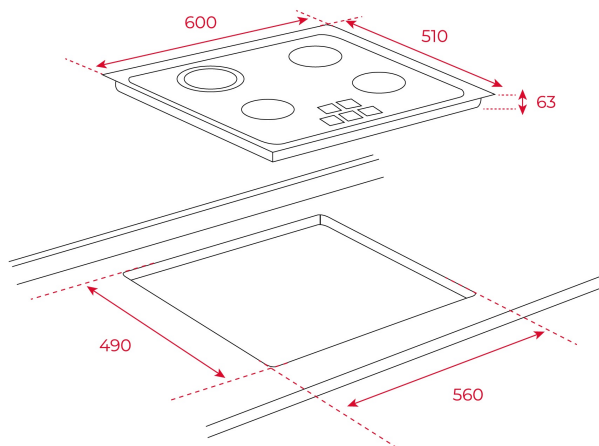

**TEKA****TOTAL TT 6415**

60cm Glaskeramikkochfeld mit 4 Kochzonen

Auto lock

## PRODUKTDDETAILS

Glaskeramik-Kochfeld 60 cm  
eleganter Metallrahmen

Sensorbedienung

Ankochautomatik

Timer

Kindersicherung

Restwärmeanzeige

4 Kochzonen:

VL HiLight-Kochzone

ø 145 mm

HL HiLight-Kochzone

ø 210 mm

VR HiLight-Kochzone

ø 145 mm

HR HiLight-Kochzone

ø 210 mm

## MASSE

**Höhe (mm):** 63**Breite (mm):** 600**Tiefe (mm):** 510**Länge (mm):****Gewicht (kg):** 8,5