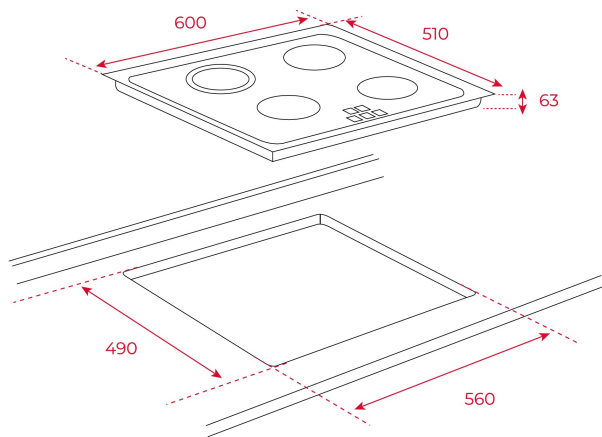

TEKA**TOTAL TT 6420**

60cm Glaskeramikkochfeld mit 4 Kochzonen

Auto lock

Einfache
InstallationPower +
Stufe

REFERENZ

REF: 40239021

EAN: 8421152148181

PRODUKTDDETAILS

Glaskeramik-Kochfeld 60 cm
eleganter Metallrahmen

Sensorbedienung

Ankochautomatik

Timer

Kindersicherung

Restwärmeanzeige

4 Kochzonen:

VL HiLight-Kochzone

ø 145 mm

HL HiLight-Kochzone

ø 180/210 mm

VR HiLight-Kochzone

ø 145 mm

HR HiLight-Kochzone

ø 180 mm

MASSE

Höhe (mm): 51**Breite (mm):** 605**Tiefe (mm):** 515**Länge (mm):****Gewicht (kg):** 8,9

TECHNISCHE DATEN

Leistungsrate (V): 220-240

Frequenz (Hz): 50/60

Maximale Nominalleistung (W): 6200

FARBEN

40239021

Schwarz