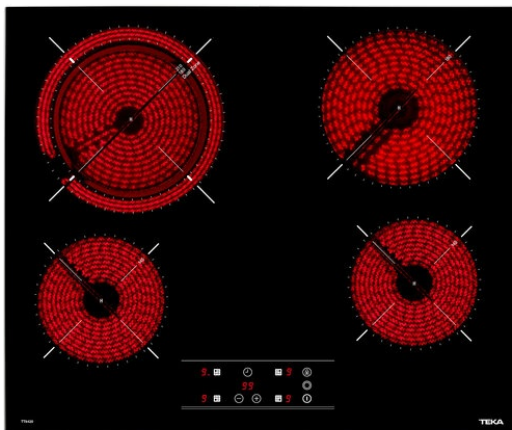

TEKA**TOTAL TT 6420**

60cm Glaskeramikkochfeld mit 4 Kochzonen

Auto lock

Einfache
InstallationPower +
Stufe

REFERENZ

REF: 40239021

EAN: 8421152148181

PRODUKTDDETAILS

Glaskeramik-Kochfeld 60 cm
eleganter Metallrahmen

Sensorbedienung

Ankochautomatik

Timer

Kindersicherung

Restwärmeanzeige

4 Kochzonen:

VL HiLight-Kochzone

ø 145 mm

HL HiLight-Kochzone

ø 180/210 mm

VR HiLight-Kochzone

ø 145 mm

HR HiLight-Kochzone

ø 180 mm

MASSE

Höhe (mm): 51**Breite (mm):** 605**Tiefe (mm):** 515**Länge (mm):****Gewicht (kg):** 8,9

TECHNISCHE DATEN

Leistungsrate (V): 220-240

Frequenz (Hz): 50/60

Maximale Nominalleistung (W): 6200

FARBEN

40239021

Schwarz