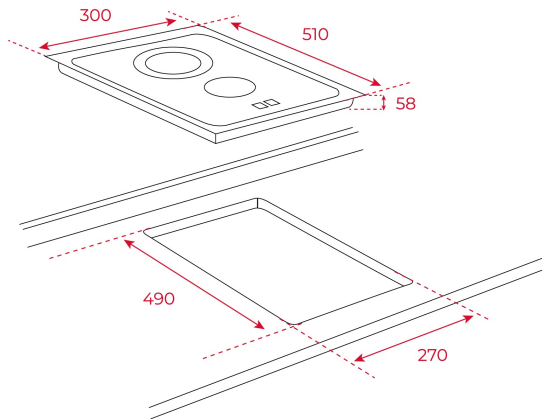

TEKA**TOTAL TZC 32320 BK TTC**

30cm Glaskeramikkochfeld mit 2 Kochzonen

Auto lock

Einfache
Installation

REFERENZ

REF: 112540002

EAN: 8434778012651

PRODUKTDDETAILS

Glaskeramik-Kochfeld 30 cm
Facettenschliff, vorne und hinten
Sensorbedienung
Ankochautomatik
Timer
Kindersicherung
Restwärmeanzeige
1 x Zweikreis-Kochzone
2 Kochzonen:
V HiLight-Kochzone
ø 145 mm
H HiLight-Kochzone
ø 180/210 mm

MASSE

Höhe (mm): 58**Breite (mm):** 300**Tiefe (mm):** 510**Länge (mm):****Gewicht (kg):** 4,26

TECHNISCHE DATEN

Leistungsrate (V): 220-240

Frequenz (Hz): 50/60

Maximale Nominalleistung (W): 2900

FARBEN

112540002