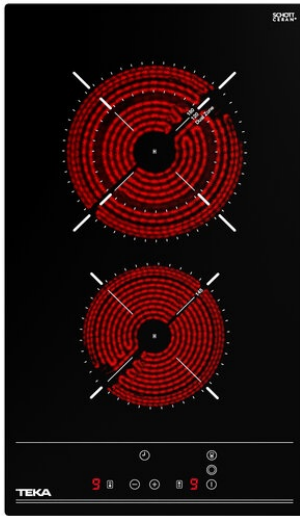

TEKA**TOTAL TZC 32320 BK TTC**

30cm Glaskeramikkochfeld mit 2 Kochzonen

Auto lock

Einfache
Installation

REFERENZ

REF: 112540002

EAN: 8434778012651

PRODUKTDDETAILS

Glaskeramik-Kochfeld 30 cm
Facettenschliff, vorne und hinten
Sensorbedienung
Ankochautomatik
Timer
Kindersicherung
Restwärmeanzeige
1 x Zweikreis-Kochzone
2 Kochzonen:
V HiLight-Kochzone
ø 145 mm
H HiLight-Kochzone
ø 180/210 mm

MASSE

Höhe (mm): 58**Breite (mm):** 300**Tiefe (mm):** 510**Länge (mm):****Gewicht (kg):** 4,26

TECHNISCHE DATEN

Leistungsrate (V): 220-240

Frequenz (Hz): 50/60

Maximale Nominalleistung (W): 2900

FARBEN

112540002

Schwarz