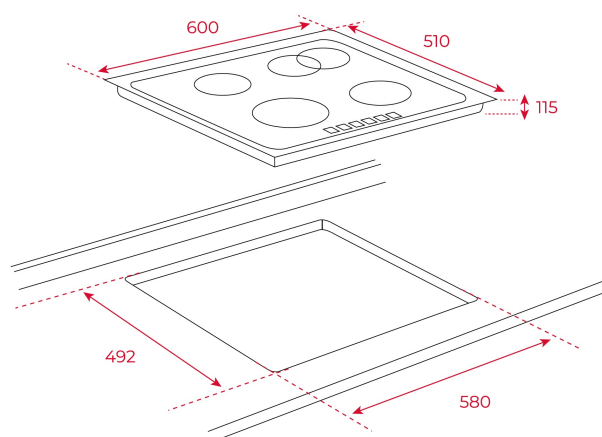

Restwärmeanzeige

4 Kochzonen:

VL HiLight-Kochzone

ø 120/210 mm

HL HiLight-Kochzone

ø 145 mm

VR HiLight-Kochzone

ø 145 mm

HR HiLight-Kochzone

ø 170 x 265 mm

MASSE

Höhe (mm): 115

Breite (mm): 600

Tiefe (mm): 510

Länge (mm):

Gewicht (kg): 7,68