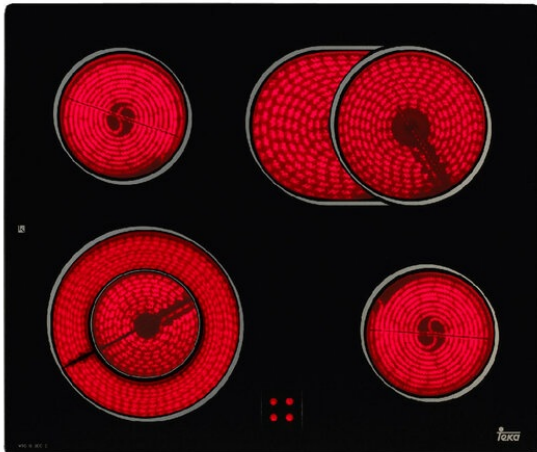

TEKA**TOTAL VTC T 2DC E**

60cm herdgebundenes Kochfeld mit Edelstahlrahmen

REFERENZ

REF: 10208073

EAN: 8421152070277

PRODUKTDDETAILS

Glaskeramik-Kochfeld 60 cm

Edelstahlrahmen

Mit allen Teka Einbauherden kombinierbar

Kochfeldsteuerung erfolgt über die Drehregler des Einbauherdes

Restwärmeanzeige

4 Kochzonen:

VL HiLight-Kochzone

ø 120/210 mm

HL HiLight-Kochzone

ø 145 mm

VR HiLight-Kochzone

ø 145 mm

HR HiLight-Kochzone

ø 170 x 265 mm

MASSE

Höhe (mm): 115**Breite (mm):** 600**Tiefe (mm):** 510**Länge (mm):****Gewicht (kg):** 7,68

TECHNISCHE DATEN

Leistungsrate (V): 230

Frequenz (Hz): 50/60

Maximale Nominalleistung (W): -

FARBEN

10208073

Edelstahl